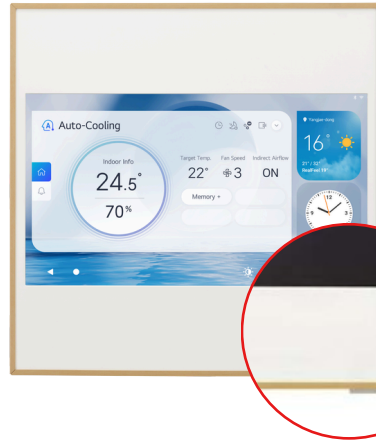

Ключова характеристика

Разгледайте галерията ARTCOOL 2nd Evolution – шедьовър на интериора.

Арт дисплей (27" Full HD LCD)

Възползвайте се от 27-инчовия Full HD LCD дисплей, вграден в климатичния блок. Персонализирайте екрана според настроението и предпочитанията си.

Дизайн дървена рамка

С модерен и луксозен дизайн, който безпроблемно се вписва във всяко пространство.

ARTCOOL GALLERY е удостоена с награди за отлични дизайнерски решения от IDEA (Международни награди за отлични дизайнерски решения).

Създайте вътрешни настройки с помощта на приложението LG ThinQ

Изберете до 20 снимки от телефона си и ги изпратете на Look at Me чрез приложението ThinQ, което ви позволява да ги видите на климатика.

Изберете "Settings"

Изберете "Wallpaper & Style"

Изберете Image or Video

Изберете "Preview"