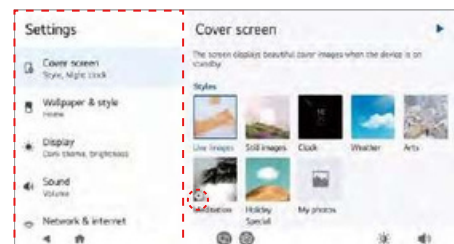

※ Съгласно нашата политика за непрекъснато усъвършенстване на продуктите, спецификациите, дизайнът и характеристиките подлежат на промяна без предварително уведомление.

※ Спецификациите може да варират за всеки модел.